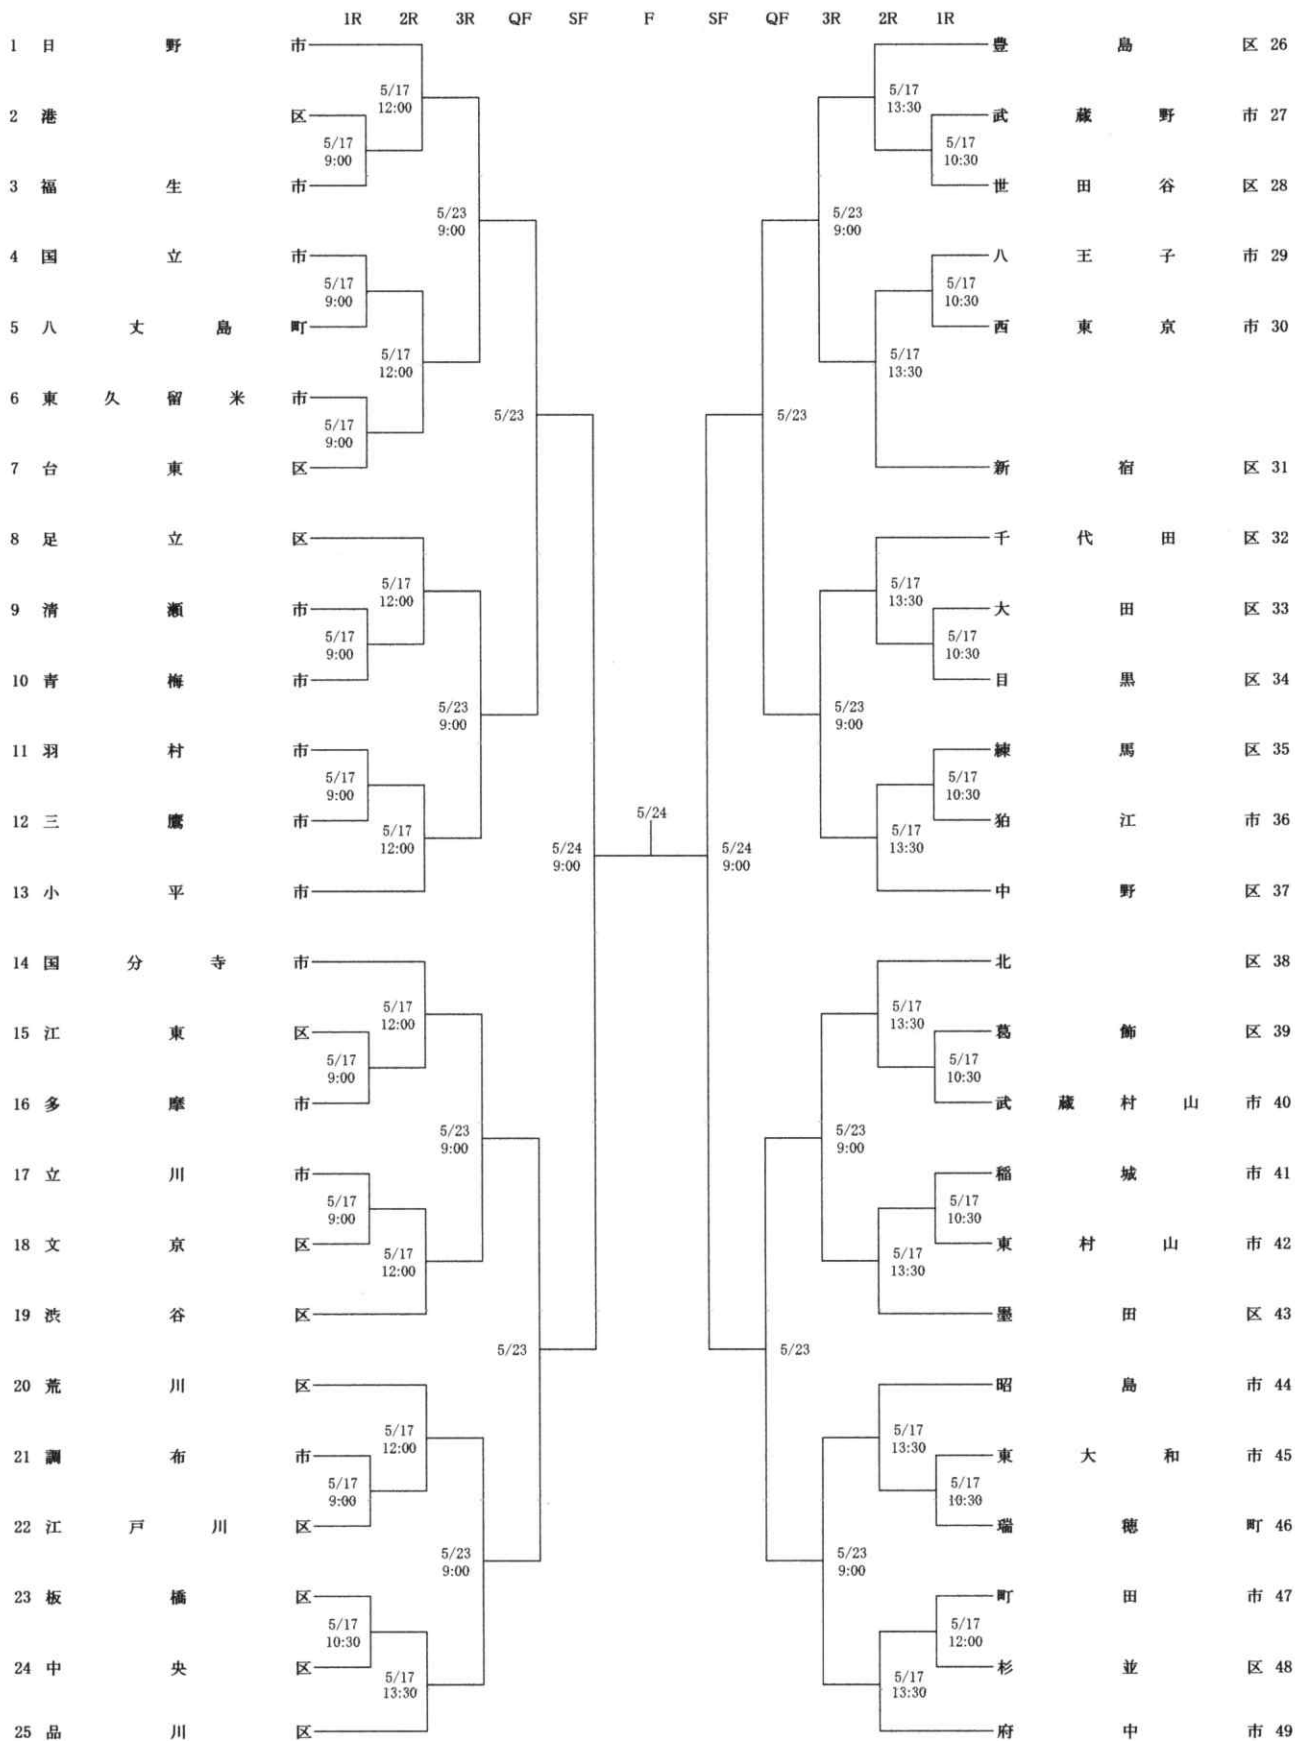

第79回東京都スポーツ大会(区市町村対抗)春季大会(テニス)

男子の部

*有明テニスの森公園Cコート(砂入り人工芝コート)中央付近に大会本部を設置します。
*初日9:00スタートの受付は8:40よりCコート入口付近にて開始します。
*出場チームはプレー出来る服装になって、定刻10分前までに大会本部へ出席を届け出てください。
*砂入り人工芝コート使用の為小雨決行の場合がありますのでコートに集合してください。
尚、荒天時のお問い合わせは会場レフェリーの携帯電話にご確認ください。
電話番号090-2241-5085または090-8507-0678 ※9:00以降のみの対応となります。
*使用球としてダンロップフォートイェロー(2個入)を各チーム3試合分持ち寄りです。
*監督・選手は必ず所属地区名(ワッペン等)を衣服に付けてください。
*ゴミは各自持ち帰りをお願いします。