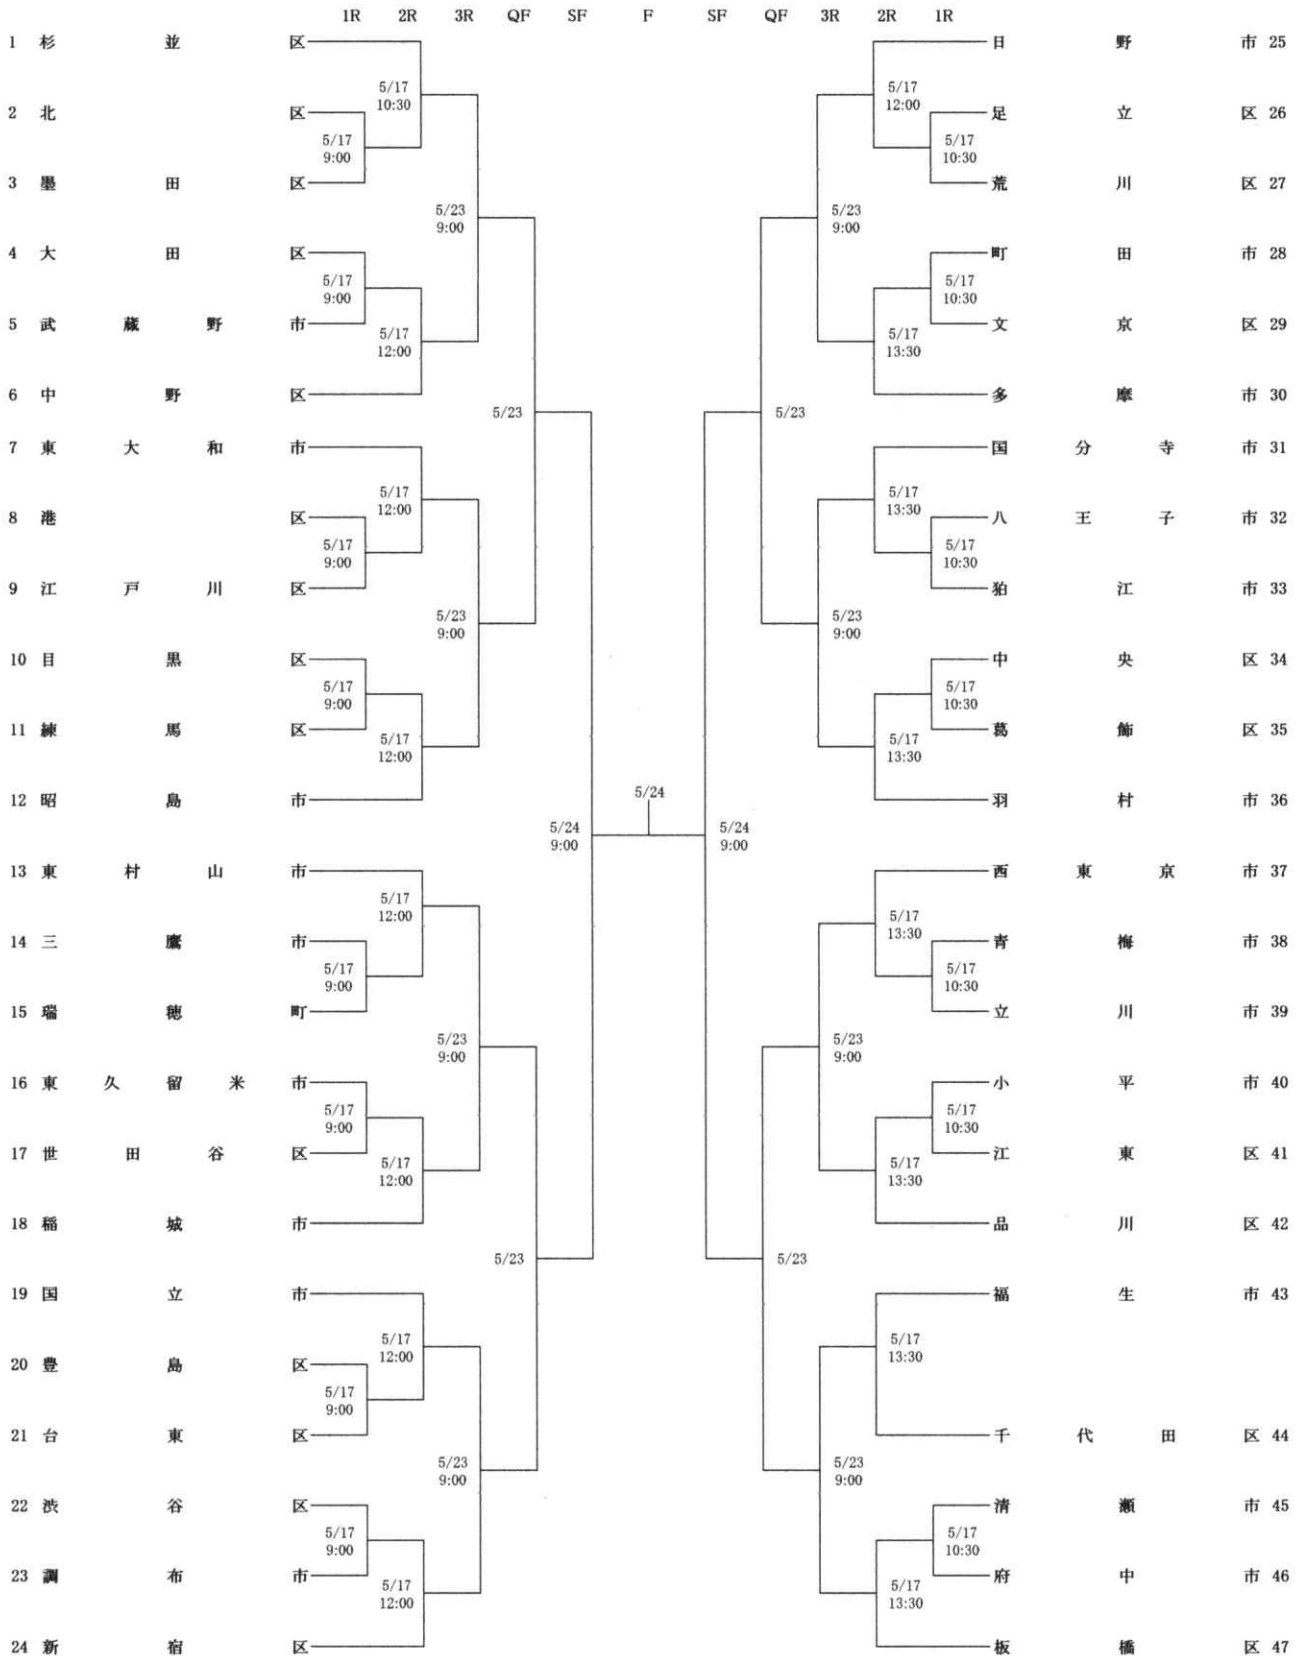

第79回東京都スポーツ大会(区市町村対抗)春季大会(テニス)

女子の部

*有明テニスの森公園Cコート(砂入り人工芝コート)中央付近に大会本部を設置します。
*初日9:00スタートの受付は8:40よりCコート入口付近にて開始します。
*出場チームはプレー出来る服装になって、定刻10分前までに大会本部へ出席を届け出てください。
*砂入り人工芝コート使用の為小雨決行の場合がありますのでコートに集合してください。
尚、荒天時のお問い合わせは会場レフェリーの携帯電話にご確認ください。
電話番号090-2241-5085または090-8507-0678 ※9:00以降のみの対応となります。
*使用球としてダンロップフォートイェロー(2個入)を各チーム3試合分持ち寄りです。
*監督・選手は必ず所属地区名(ワッペン等)を衣服に付けてください。
*ゴミは各自持ち帰りをお願いします。