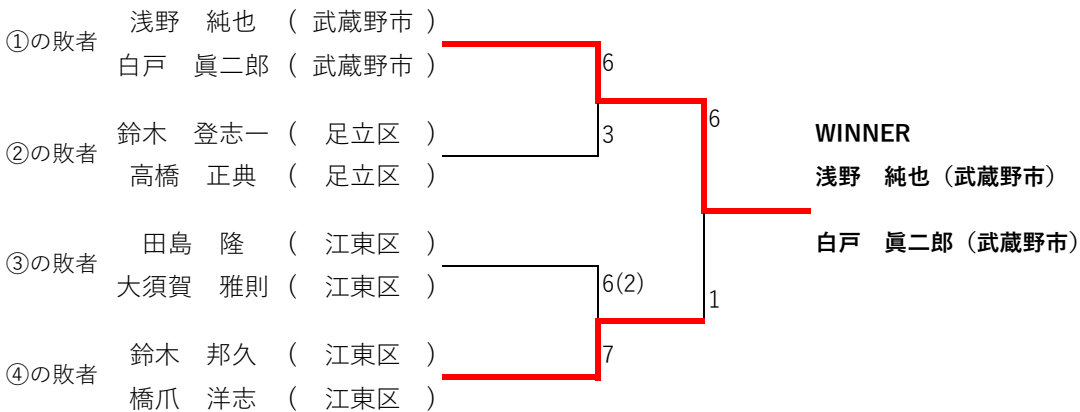

男子ダブルス(55歳以上)

【コンソレーション】

男子ダブルス(45歳以上)

第48回全日本都市対抗テニス大会
男子45歳以上の部東京都代表選手

佐藤 博康 (WC)
依田 新 (WC)

【コンソレーション】

女子ダブルス(45歳以上)

【コンソレーション】