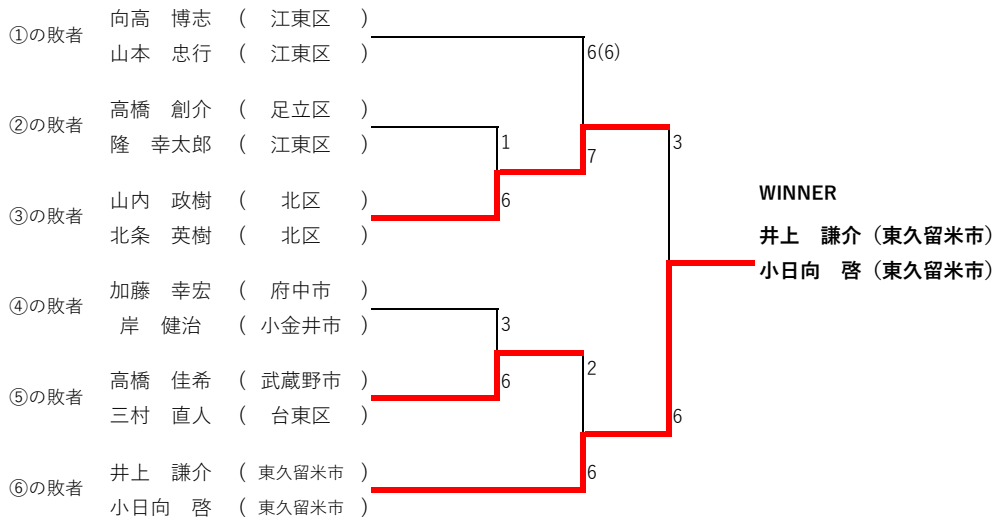

男子ダブルス(55歳以上)

【コンソレーション】

男子ダブルス(45歳以上)

第48回全日本都市対抗テニス大会
男子45歳以上の部東京都代表選手

佐藤 博康 (WC)
依田 新 (WC)

【コンソレーション】

女子ダブルス(45歳以上)

【コンソレーション】