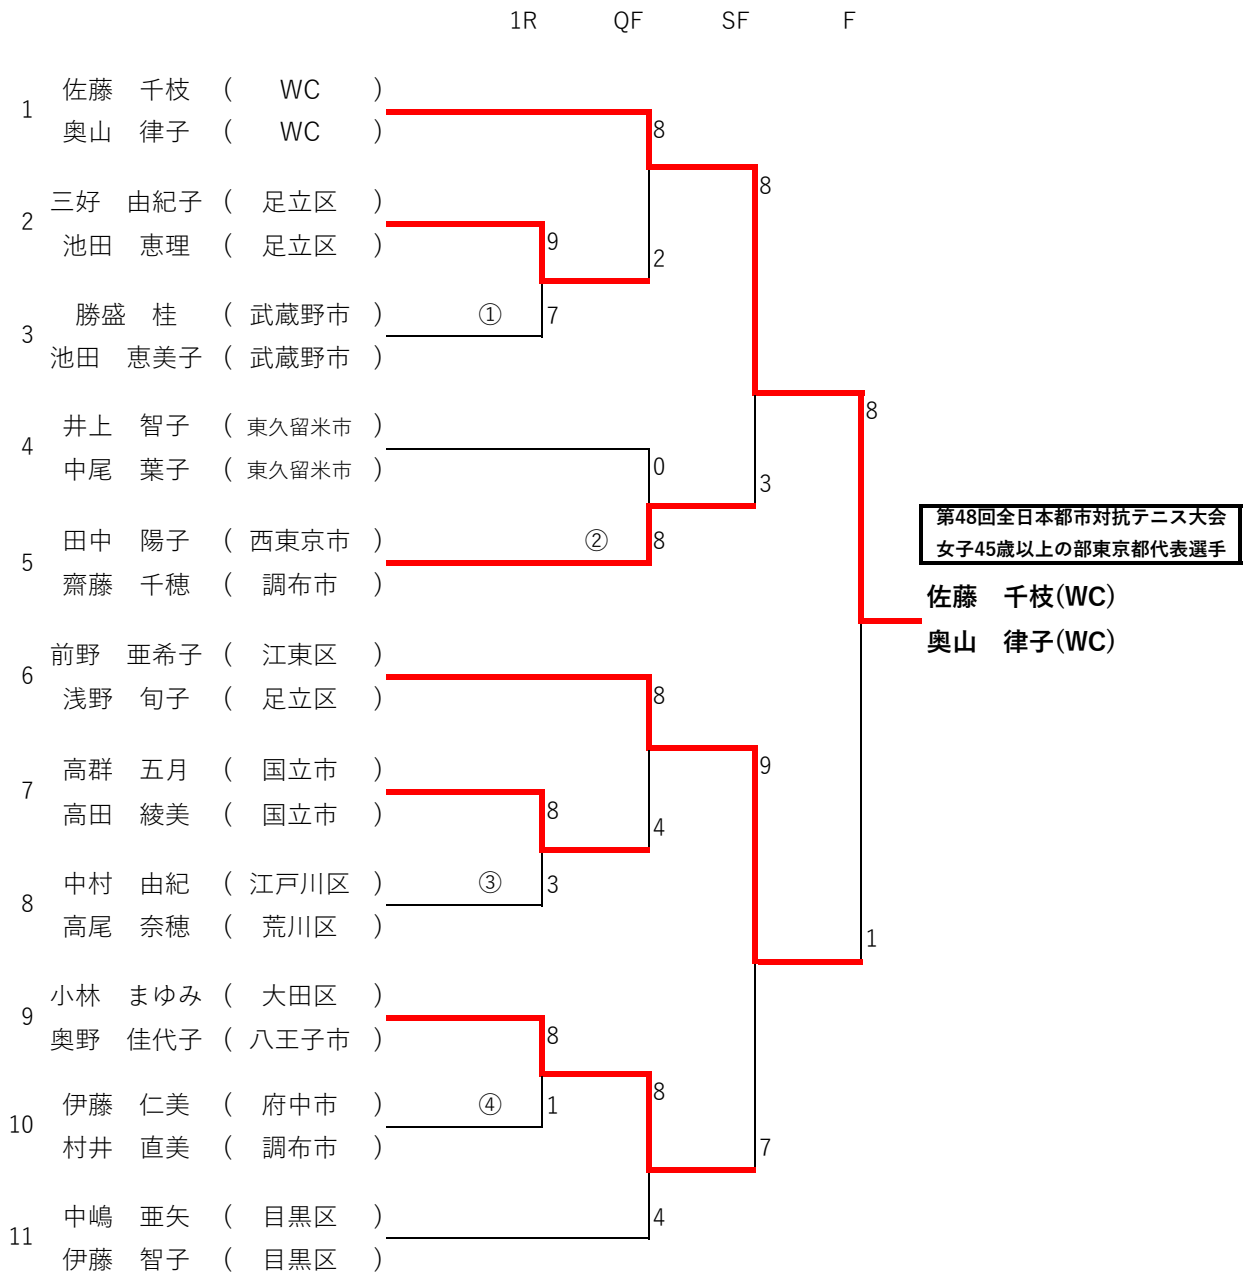

男子ダブルス(55歳以上)

【コンソレーション】

男子ダブルス(45歳以上)

第48回全日本都市対抗テニス大会
男子45歳以上の部東京都代表選手

佐藤 博康 (WC)
依田 新 (WC)

【コンソレーション】

女子ダブルス(45歳以上)

【コンソレーション】