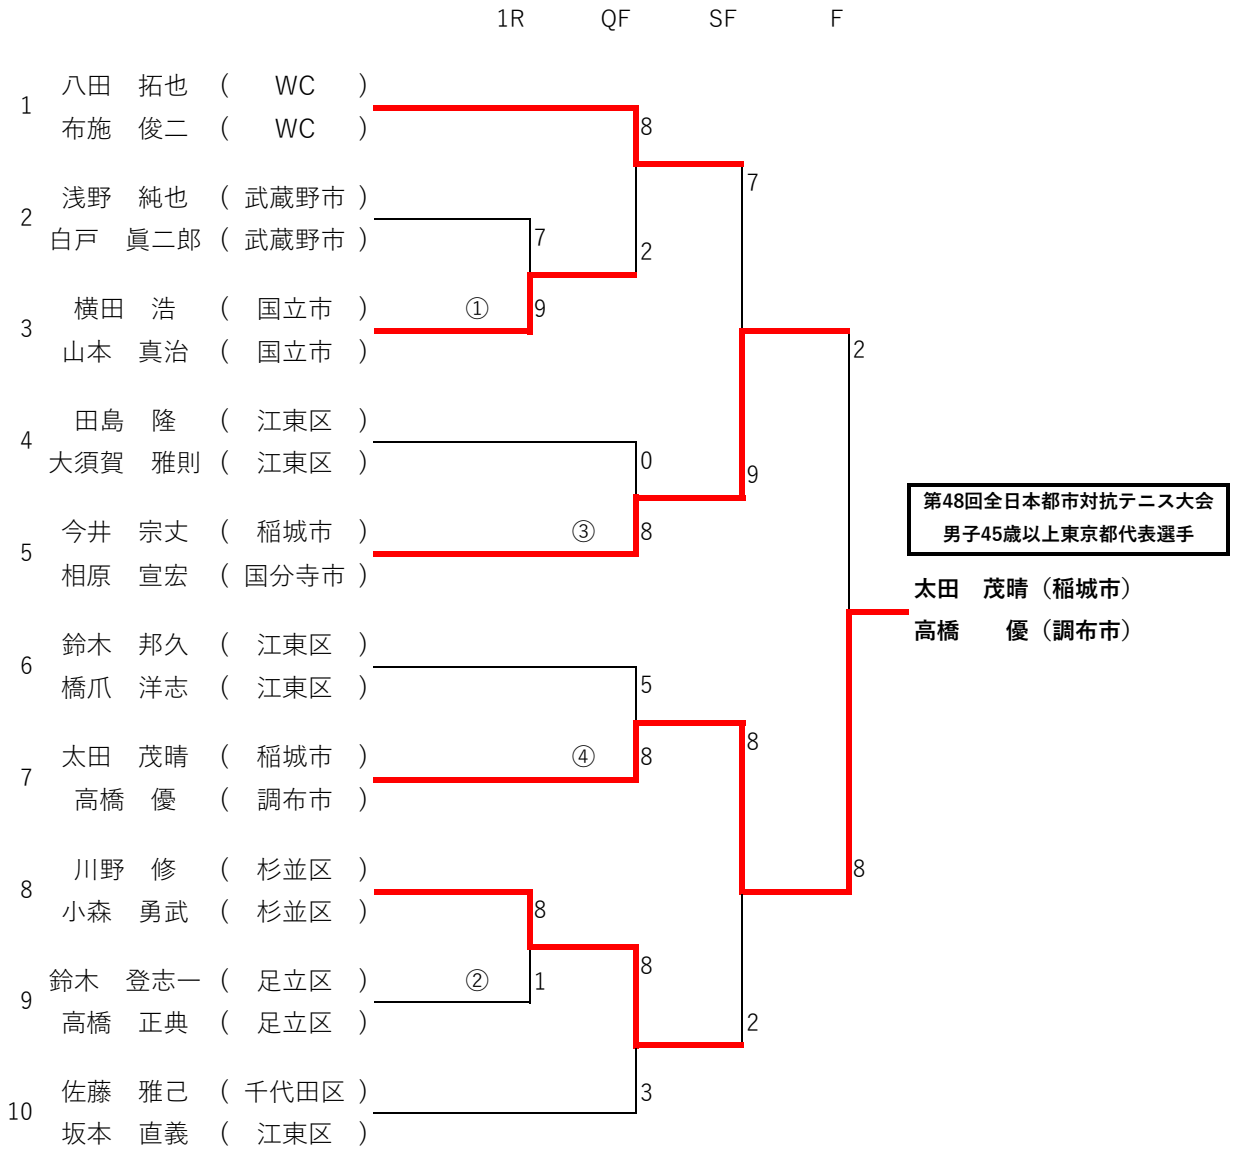

男子ダブルス(55歳以上)

【コンソレーション】

男子ダブルス(45歳以上)

第48回全日本都市対抗テニス大会
男子45歳以上の部東京都代表選手

佐藤 博康 (WC)
依田 新 (WC)

【コンソレーション】

女子ダブルス(45歳以上)

【コンソレーション】