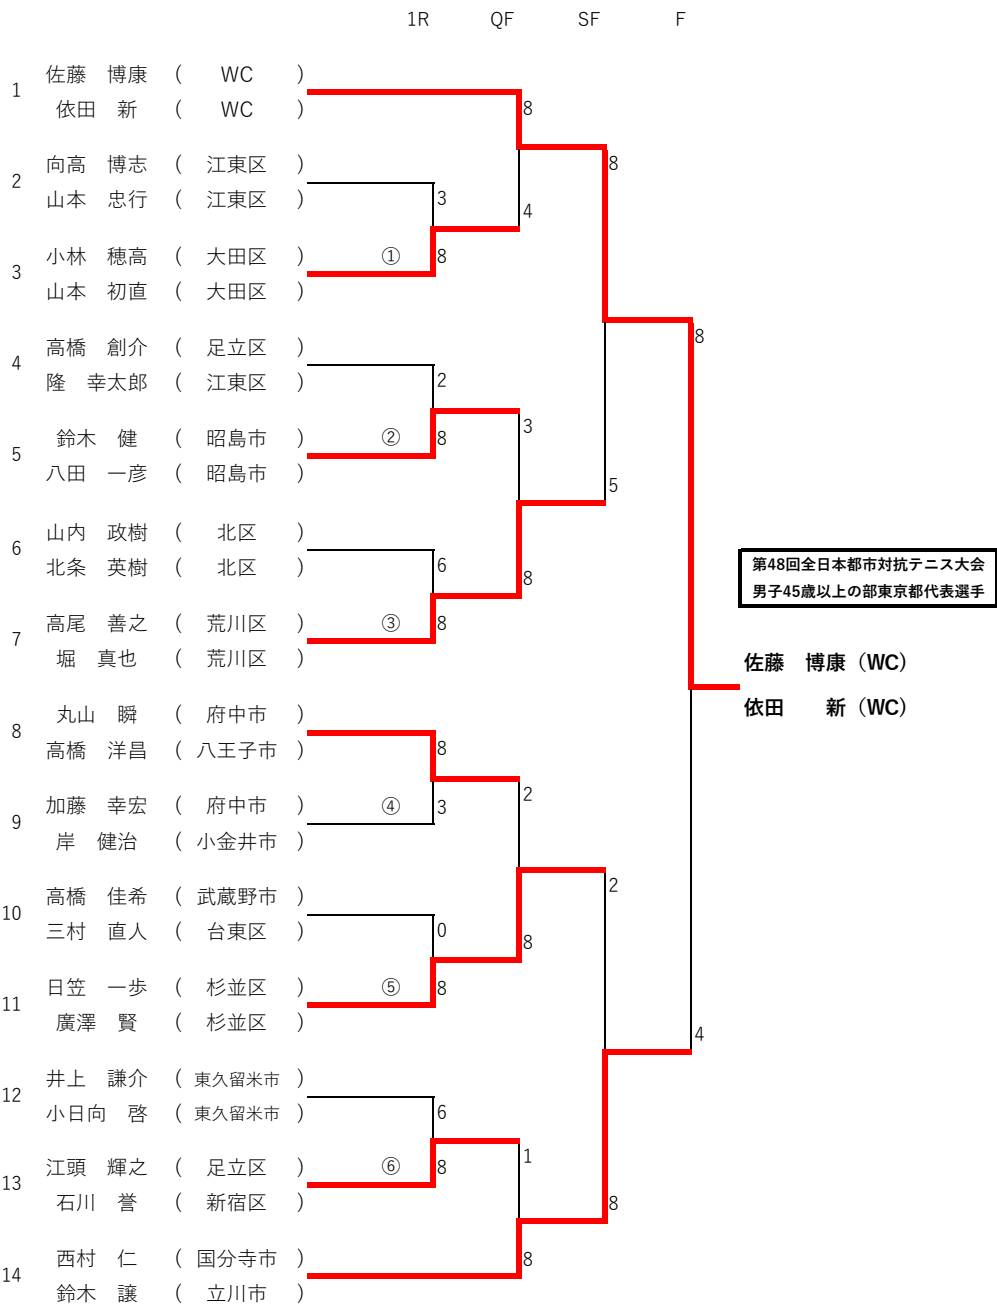

男子ダブルス(55歳以上)

【コンソレーション】

男子ダブルス(45歳以上)

第48回全日本都市対抗テニス大会
男子45歳以上の部東京都代表選手

佐藤 博康 (WC)
依田 新 (WC)

【コンソレーション】

女子ダブルス(45歳以上)

【コンソレーション】