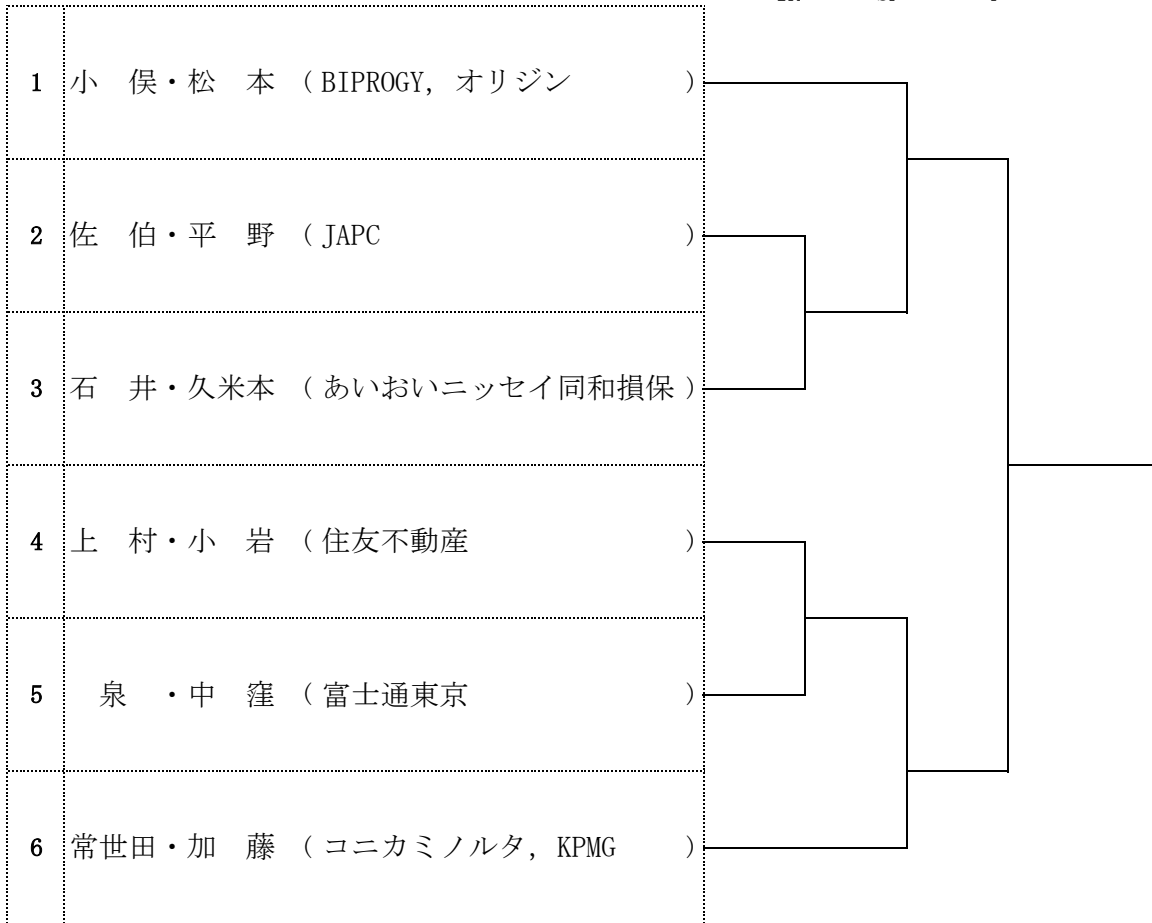

女子ダブルス40

1R SF F

シード

1 小 俣・松 本 BIPROGY, オリジン

2 常世田・加 藤 コニカミノルタ, KPMG