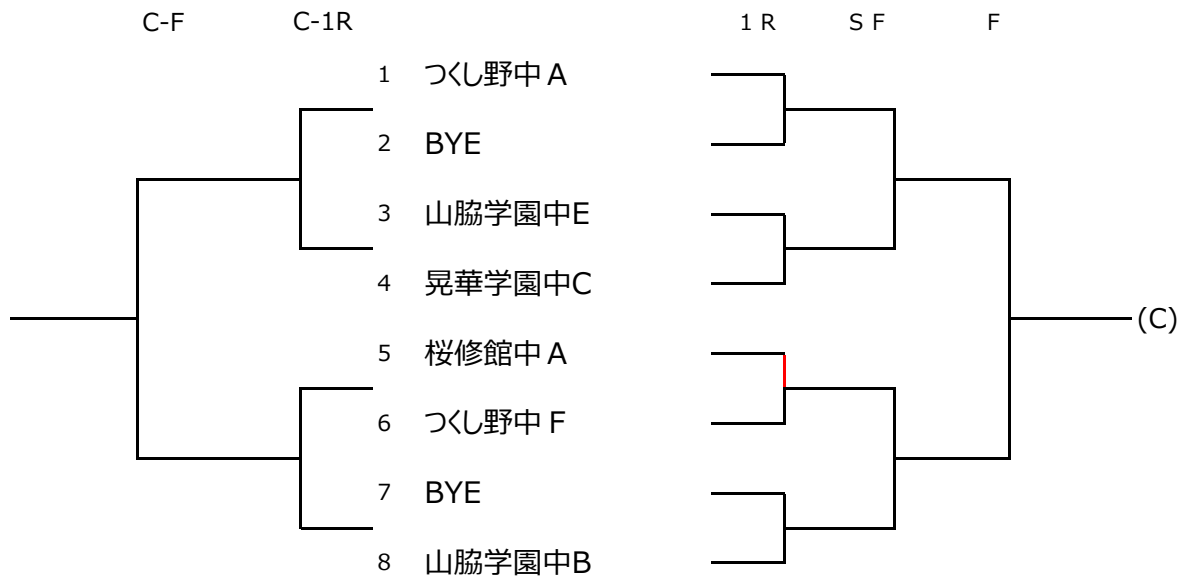

小中学生女子

小中学生女子

小・中女子

ブロック	ドロ-ン	団体名	監督名	登録選手名
A	1	かえつ有明中A	根本 裕介	阿部 愛菜 / 竹澤 実李南 / 菊池 星来 / 鶴飼 咲笑
	3	つくし野中E	水本 三代子	高野 愛梨 / 熊谷 夏葉 / 船木 愛子 / 岩元 夢佳 / 岡部 麻衣
	4	桜修館中C	大西 陽介	上本 千尋 / 松田 水希 / 新井 美里 / 神園 侑里
	5	山脇学園中C	木村 圭佑	趙 千晶 / 市村 沙耶花 / 三辻 ひかる / 宮城 沙瑛 / 四方 舞
	8	つくし野中B	水本 三代子	徳田 紗優 / 梅本 琉莉 / 相山 紗良 / 竹下 ひかり / 磯野 友理香
B	1	山脇学園中A	木村 圭佑	木場 心音 / 松平 わかな / 龍岡 和香 / 高橋 稟乃 / 熊野 理子
	3	山脇学園中F	木村 圭佑	廣瀬 愛 / 福田 悠乃 / 善林 路心 / 永田 麗奈
	4	つくし野中D	水本 三代子	朝枝 真央 / 中嶋 穂花 / 山口 奏帆 / 岩渕 花音 / 梶谷 美友
	5	つくし野中C	水本 三代子	佐藤 理々花 / 村田 千優 / 佐藤 柚芽 / 工藤 麻奏 / 大内 美於
	8	晃華学園中A	塚形 侑生	牧野 美穂子 / 矢口 真愛 / 徳田 紗来 / 岡部 紗央理
C	1	つくし野中A	水本 三代子	松田 幸尚 / 川岸 夢奈 / 田淵 日奈子 / 前川 葉月 / 坪井 花音
	3	山脇学園中E	木村 圭佑	木下 歩美 / 栗原 千晶 / 石毛 奈子 / 富松 花音 / 山西 菜子
	4	晃華学園中C	塚形 侑生	高谷 紗季 / 山下 実桜 / 伊藤 美空 / 荻野 知佳 / 白 豊榮
	5	桜修館中A	大西 陽介	佐々木 瑠果 / 宮下 果歩 / 片岡 沙菜 / 山本 美桜 / 佐々木 葉奈
	6	つくし野中F	水本 三代子	石井 伶來 / 岡尾 美幸 / 和田 静流 / 井上 月紀子 / 小松 鈴奈
	8	山脇学園中B	木村 圭佑	吉田 麻倫 / 福川 優里 / 芳村 むつき / 倉沢 結奈 / 後藤 葵
D	1	小金井一中	斉藤 与志朗	太田 凜 / 石川 実侑 / 峰政 陽香 / 小笠原 優奈 / 津々良 琳
	3	かえつ有明中C	根本 裕介	大草 心奈 / 山本 咲良 / 関 理桜 / 千葉 百桃 / 小倉 瑠璃
	4	晃華学園中B	塚形 侑生	野尻 明日香 / 平野 楓果 / 塚本 理彩 / 町田 若菜 / 栗林 理央
	5	山脇学園中D	木村 圭佑	岡田 愛梨 / 岩崎 涼々 / 山崎 麻央 / 渡邊 友莉香
	6	桜修館中B	大西 陽介	長澤 音寧 / 宮田 瑞希 / 松本 英 / 滝 夏樹
	8	かえつ有明中B	根本 裕介	伊藤 菜々美 / 川名 礼佳 / 宮澤 美桜 / 高山 栞 / 源野 愛実