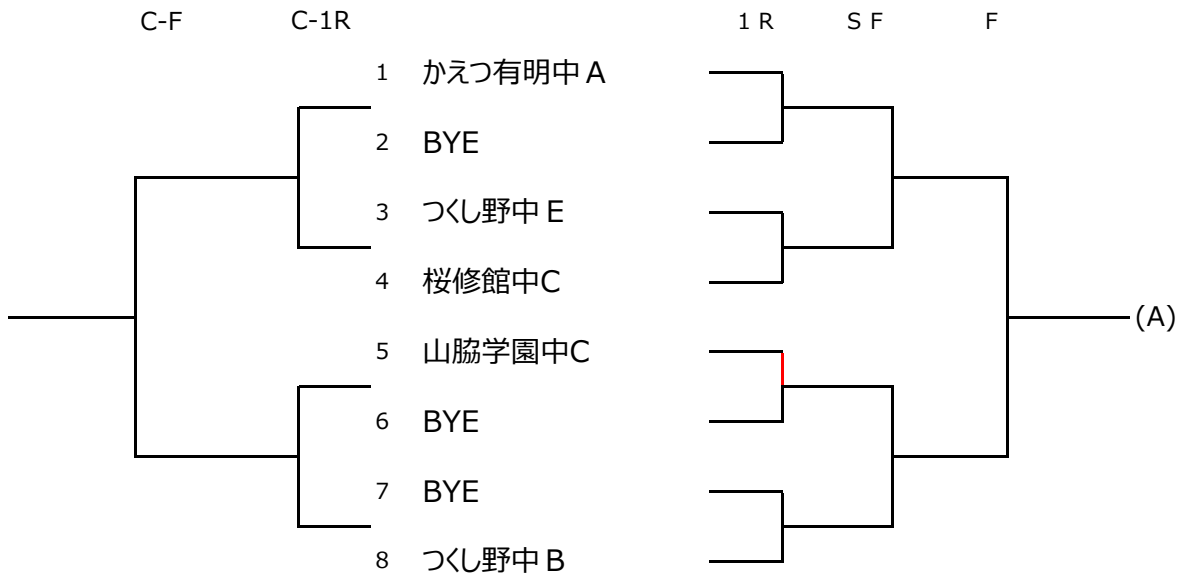

小中学生女子

小中学生女子

小・中女子

ブロック	ドロ-ン	団体名	監督名	登録選手名
A	1	かえつ有明中A	根本 裕介	阿部 愛菜 / 竹澤 実李南 / 菊池 星来 / 鶴飼 咲笑
	3	つくし野中E	水本 三代子	高野 愛梨 / 熊谷 夏葉 / 船木 愛子 / 岩元 夢佳 / 岡部 麻衣
	4	桜修館中C	大西 陽介	上本 千尋 / 松田 水希 / 新井 美里 / 神園 侑里
	5	山脇学園中C	木村 圭佑	趙 千晶 / 市村 沙耶花 / 三辻 ひかる / 宮城 沙瑛 / 四方 舞
	8	つくし野中B	水本 三代子	徳田 紗優 / 梅本 琉莉 / 相山 紗良 / 竹下 ひかり / 磯野 友理香
B	1	山脇学園中A	木村 圭佑	木場 心音 / 松平 わかな / 龍岡 和香 / 高橋 稟乃 / 熊野 理子
	3	山脇学園中F	木村 圭佑	廣瀬 愛 / 福田 悠乃 / 善林 路心 / 永田 麗奈
	4	つくし野中D	水本 三代子	朝枝 真央 / 中嶋 穂花 / 山口 奏帆 / 岩渕 花音 / 梶谷 美友
	5	つくし野中C	水本 三代子	佐藤 理々花 / 村田 千優 / 佐藤 柚芽 / 工藤 麻奏 / 大内 美於
	8	晃華学園中A	塚形 侑生	牧野 美穂子 / 矢口 真愛 / 徳田 紗来 / 岡部 紗央理
C	1	つくし野中A	水本 三代子	松田 幸尚 / 川岸 夢奈 / 田淵 日奈子 / 前川 葉月 / 坪井 花音
	3	山脇学園中E	木村 圭佑	木下 歩美 / 栗原 千晶 / 石毛 奈子 / 富松 花音 / 山西 菜子
	4	晃華学園中C	塚形 侑生	高谷 紗季 / 山下 実桜 / 伊藤 美空 / 荻野 知佳 / 白 豊榮
	5	桜修館中A	大西 陽介	佐々木 瑠果 / 宮下 果歩 / 片岡 沙菜 / 山本 美桜 / 佐々木 葉奈
	6	つくし野中F	水本 三代子	石井 伶來 / 岡尾 美幸 / 和田 静流 / 井上 月紀子 / 小松 鈴奈
	8	山脇学園中B	木村 圭佑	吉田 麻倫 / 福川 優里 / 芳村 むつき / 倉沢 結奈 / 後藤 葵
D	1	小金井一中	斉藤 与志朗	太田 凜 / 石川 実侑 / 峰政 陽香 / 小笠原 優奈 / 津々良 琳
	3	かえつ有明中C	根本 裕介	大草 心奈 / 山本 咲良 / 関 理桜 / 千葉 百桃 / 小倉 瑠璃
	4	晃華学園中B	塚形 侑生	野尻 明日香 / 平野 楓果 / 塚本 理彩 / 町田 若菜 / 栗林 理央
	5	山脇学園中D	木村 圭佑	岡田 愛梨 / 岩崎 涼々 / 山崎 麻央 / 渡邊 友莉香
	6	桜修館中B	大西 陽介	長澤 音寧 / 宮田 瑞希 / 松本 英 / 滝 夏樹
	8	かえつ有明中B	根本 裕介	伊藤 菜々美 / 川名 礼佳 / 宮澤 美桜 / 高山 栞 / 源野 愛実