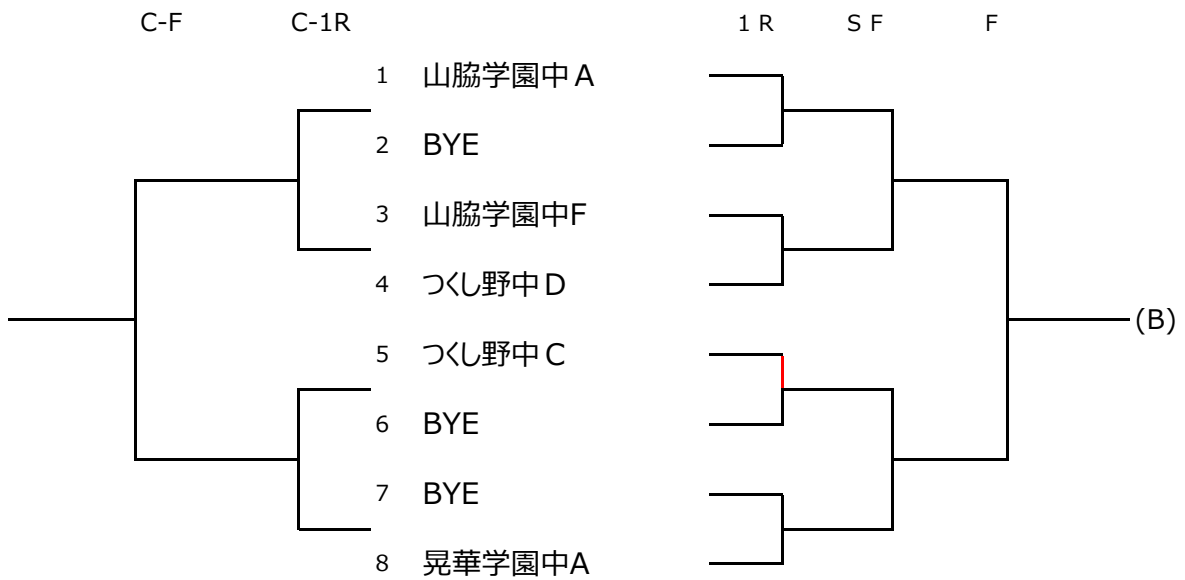

小中学生女子

小中学生女子

小・中女子

ブロック	ドロ-ン	団体名	監督名	登録選手名
A	1	かえつ有明中A	根本 裕介	阿部 愛菜 / 竹澤 実李南 / 菊池 星来 / 鶴飼 咲笑
	3	つくし野中E	水本 三代子	高野 愛梨 / 熊谷 夏葉 / 船木 愛子 / 岩元 夢佳 / 岡部 麻衣
	4	桜修館中C	大西 陽介	上本 千尋 / 松田 水希 / 新井 美里 / 神園 侑里
	5	山脇学園中C	木村 圭佑	趙 千晶 / 市村 沙耶花 / 三辻 ひかる / 宮城 沙瑛 / 四方 舞
	8	つくし野中B	水本 三代子	徳田 紗優 / 梅本 琉莉 / 相山 紗良 / 竹下 ひかり / 磯野 友理香
B	1	山脇学園中A	木村 圭佑	木場 心音 / 松平 わかな / 龍岡 和香 / 高橋 稟乃 / 熊野 理子
	3	山脇学園中F	木村 圭佑	廣瀬 愛 / 福田 悠乃 / 善林 路心 / 永田 麗奈
	4	つくし野中D	水本 三代子	朝枝 真央 / 中嶋 穂花 / 山口 奏帆 / 岩渕 花音 / 梶谷 美友
	5	つくし野中C	水本 三代子	佐藤 理々花 / 村田 千優 / 佐藤 柚芽 / 工藤 麻奏 / 大内 美於
	8	晃華学園中A	塚形 侑生	牧野 美穂子 / 矢口 真愛 / 徳田 紗来 / 岡部 紗央理
C	1	つくし野中A	水本 三代子	松田 幸尚 / 川岸 夢奈 / 田淵 日奈子 / 前川 葉月 / 坪井 花音
	3	山脇学園中E	木村 圭佑	木下 歩美 / 栗原 千晶 / 石毛 奈子 / 富松 花音 / 山西 菜子
	4	晃華学園中C	塚形 侑生	高谷 紗季 / 山下 実桜 / 伊藤 美空 / 荻野 知佳 / 白 豊榮
	5	桜修館中A	大西 陽介	佐々木 瑠果 / 宮下 果歩 / 片岡 沙菜 / 山本 美桜 / 佐々木 葉奈
	6	つくし野中F	水本 三代子	石井 伶來 / 岡尾 美幸 / 和田 静流 / 井上 月紀子 / 小松 鈴奈
	8	山脇学園中B	木村 圭佑	吉田 麻倫 / 福川 優里 / 芳村 むつき / 倉沢 結奈 / 後藤 葵
D	1	小金井一中	斉藤 与志朗	太田 凜 / 石川 実侑 / 峰政 陽香 / 小笠原 優奈 / 津々良 琳
	3	かえつ有明中C	根本 裕介	大草 心奈 / 山本 咲良 / 関 理桜 / 千葉 百桃 / 小倉 瑠璃
	4	晃華学園中B	塚形 侑生	野尻 明日香 / 平野 楓果 / 塚本 理彩 / 町田 若菜 / 栗林 理央
	5	山脇学園中D	木村 圭佑	岡田 愛梨 / 岩崎 涼々 / 山崎 麻央 / 渡邊 友莉香
	6	桜修館中B	大西 陽介	長澤 音寧 / 宮田 瑞希 / 松本 英 / 滝 夏樹
	8	かえつ有明中B	根本 裕介	伊藤 菜々美 / 川名 礼佳 / 宮澤 美桜 / 高山 栞 / 源野 愛実