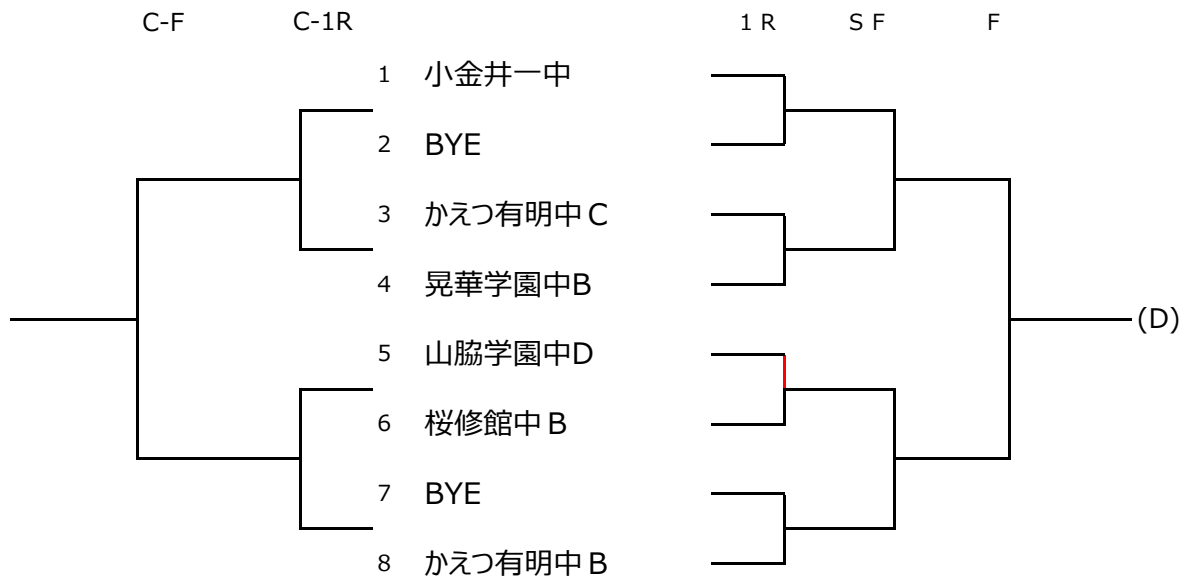

小中学生女子

小中学生女子

小・中女子

ブロック	ドロ-ン	団体名	監督名	登録選手名
A	1	かえつ有明中A	根本 裕介	阿部 愛菜 / 竹澤 実李南 / 菊池 星来 / 鶴飼 咲笑
	3	つくし野中E	水本 三代子	高野 愛梨 / 熊谷 夏葉 / 船木 愛子 / 岩元 夢佳 / 岡部 麻衣
	4	桜修館中C	大西 陽介	上本 千尋 / 松田 水希 / 新井 美里 / 神園 侑里
	5	山脇学園中C	木村 圭佑	趙 千晶 / 市村 沙耶花 / 三辻 ひかる / 宮城 沙瑛 / 四方 舞
	8	つくし野中B	水本 三代子	徳田 紗優 / 梅本 琉莉 / 相山 紗良 / 竹下 ひかり / 磯野 友理香
B	1	山脇学園中A	木村 圭佑	木場 心音 / 松平 わかな / 龍岡 和香 / 高橋 稟乃 / 熊野 理子
	3	山脇学園中F	木村 圭佑	廣瀬 愛 / 福田 悠乃 / 善林 路心 / 永田 麗奈
	4	つくし野中D	水本 三代子	朝枝 真央 / 中嶋 穂花 / 山口 奏帆 / 岩渕 花音 / 梶谷 美友
	5	つくし野中C	水本 三代子	佐藤 理々花 / 村田 千優 / 佐藤 柚芽 / 工藤 麻奏 / 大内 美於
	8	晃華学園中A	塚形 侑生	牧野 美穂子 / 矢口 真愛 / 徳田 紗来 / 岡部 紗央理
C	1	つくし野中A	水本 三代子	松田 幸尚 / 川岸 夢奈 / 田淵 日奈子 / 前川 葉月 / 坪井 花音
	3	山脇学園中E	木村 圭佑	木下 歩美 / 栗原 千晶 / 石毛 奈子 / 富松 花音 / 山西 菜子
	4	晃華学園中C	塚形 侑生	高谷 紗季 / 山下 実桜 / 伊藤 美空 / 荻野 知佳 / 白 豊榮
	5	桜修館中A	大西 陽介	佐々木 瑠果 / 宮下 果歩 / 片岡 沙菜 / 山本 美桜 / 佐々木 葉奈
	6	つくし野中F	水本 三代子	石井 伶來 / 岡尾 美幸 / 和田 静流 / 井上 月紀子 / 小松 鈴奈
	8	山脇学園中B	木村 圭佑	吉田 麻倫 / 福川 優里 / 芳村 むつき / 倉沢 結奈 / 後藤 葵
D	1	小金井一中	斉藤 与志朗	太田 凜 / 石川 実侑 / 峰政 陽香 / 小笠原 優奈 / 津々良 琳
	3	かえつ有明中C	根本 裕介	大草 心奈 / 山本 咲良 / 関 理桜 / 千葉 百桃 / 小倉 瑠璃
	4	晃華学園中B	塚形 侑生	野尻 明日香 / 平野 楓果 / 塚本 理彩 / 町田 若菜 / 栗林 理央
	5	山脇学園中D	木村 圭佑	岡田 愛梨 / 岩崎 涼々 / 山崎 麻央 / 渡邊 友莉香
	6	桜修館中B	大西 陽介	長澤 音寧 / 宮田 瑞希 / 松本 英 / 滝 夏樹
	8	かえつ有明中B	根本 裕介	伊藤 菜々美 / 川名 礼佳 / 宮澤 美桜 / 高山 栞 / 源野 愛実